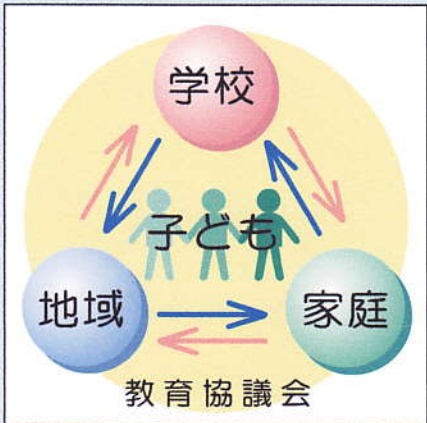

平成22年
7月号

学校・地域・家庭を結ぶ情報誌
Hannan school region **Heart** home
http://www.hannan-heart.net

阪南小学校区教育協議会
はぐくみネット
広 報
発行 はぐくみネット広報部会

はぐくみネットをイラストで表すと上図のようになります。学校・地域・家庭(保護者)が連携をとり、情報を共有して、子どもたちの「はぐくむ力」と「健全育成」を進めていきます。

『はぐくみネット』って何？

今年度のテーマは

みんな仲良く!!

『はぐくみネット』ってご存じですか。はぐくみネットが阪南小学校区で立ち上がって、今年度で8年目を迎えました。

はぐくみネットは大阪市の教育関連事業の一つで平成14年度に大阪市で始まり、①地域の教育資源を学校教育に取り入れて支援する活動。②学校・地域・家庭(保護者)の情報の収集と発信。③地域に開かれた学校づくりを進め、子どもたちの「生きる力」をはぐくむとともに、学校・地域・家庭(保護者)が一体となって子どもたちの健全育成を目指す「教育コミュニケーション」づくりを推進する活動。以上の3つを柱に活動しています。