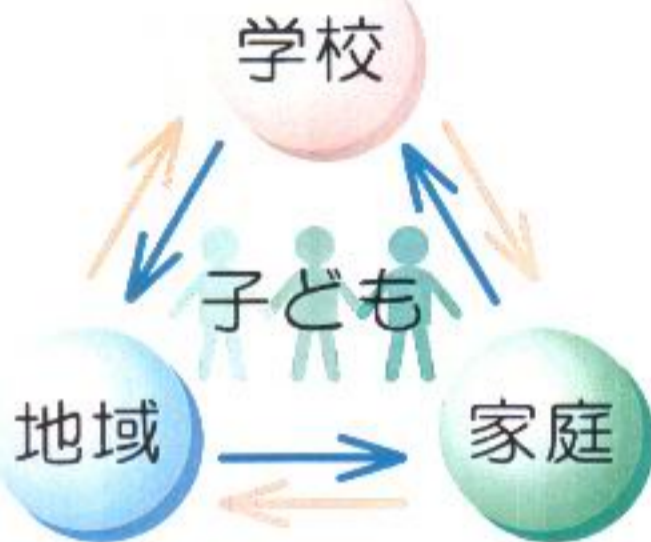

## 2年目を迎えた はぐくみネット

学校・地域・家庭を結ぶ  
はぐくみネットの関係図

### はぐくみネット 研究発表会

平成16年2月21日大阪市立北区民センターにおいて「研究発表会」が行われました。たくさんの参加者の中、60小学校区のはぐくみネットのパネル展示発表が盛大に行われました。